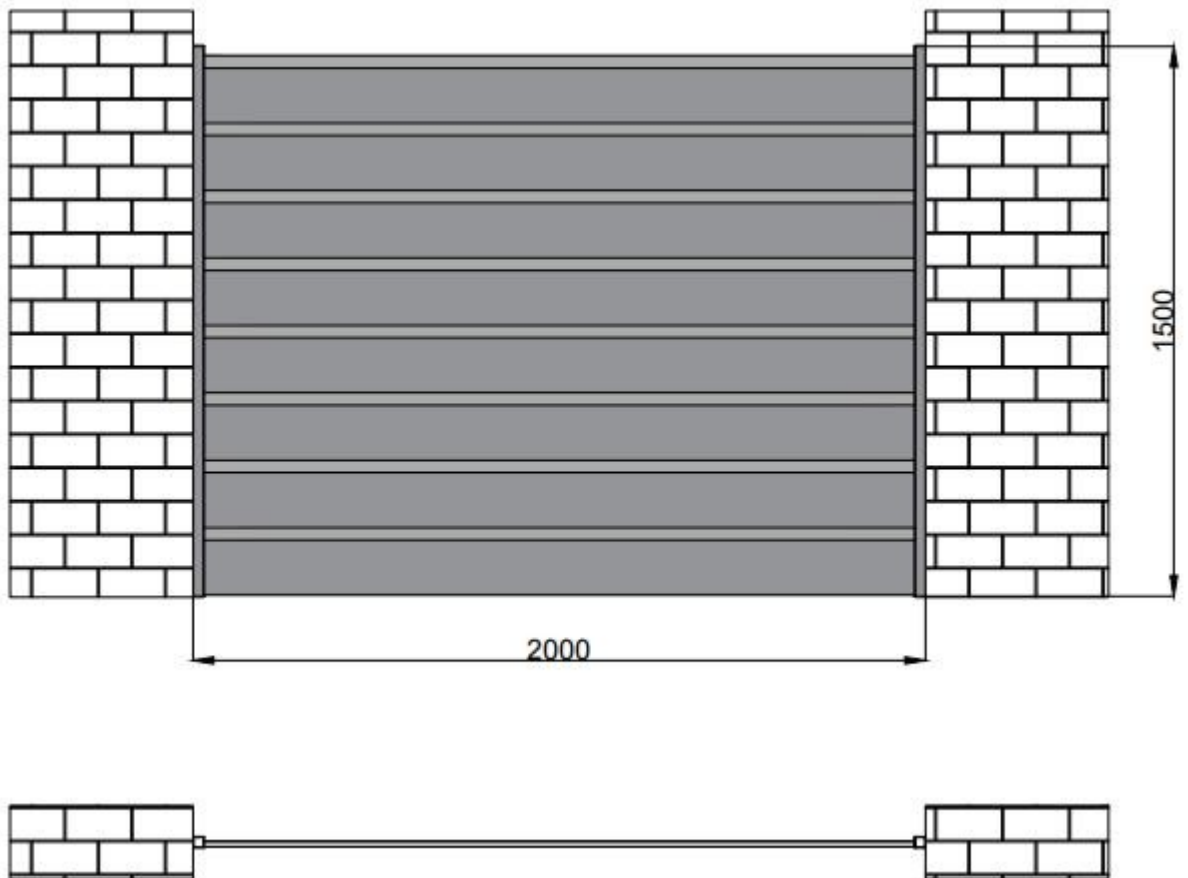

**VIRTUOSO**  
MODERN HOME SYSTEMS

Clôture en aluminium

1,5 m - 1,8 m

Longueur de la clôture : 200 cm-250 cm

Hauteur de la clôture : 150 cm-180 cm

Espace minimum entre les poteaux : 200 cm-250 cm Hauteur minimale des poteaux : 153 cm-183 cm

# I. DIMENSIONS

POSITIONNEMENT DE LA LAME RENFORCÉE :