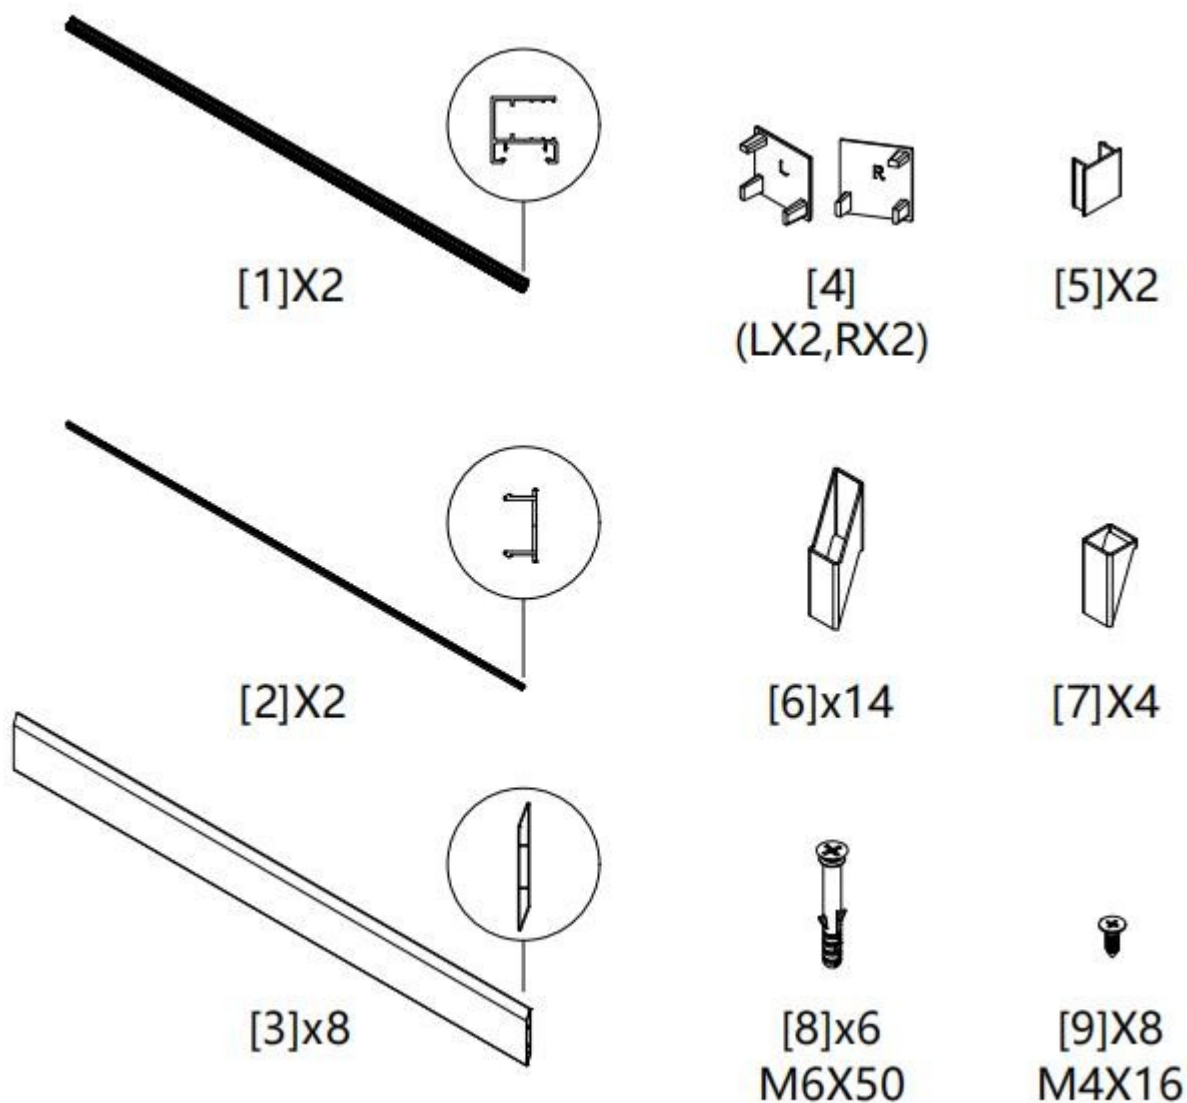

**VIRTUOSO**  
MODERN HOME SYSTEMS

Clôture en aluminium

1,5 m - 1,8 m

Longueur de la clôture : 200 cm-250 cm

Hauteur de la clôture : 150 cm-180 cm

Espace minimum entre les poteaux : 200 cm-250 cm Hauteur minimale des poteaux : 153 cm-183 cm

# I. DIMENSIONS

POSITIONNEMENT DE LA LAME RENFORCÉE :

#### 1. LISTE DES PIÈCES