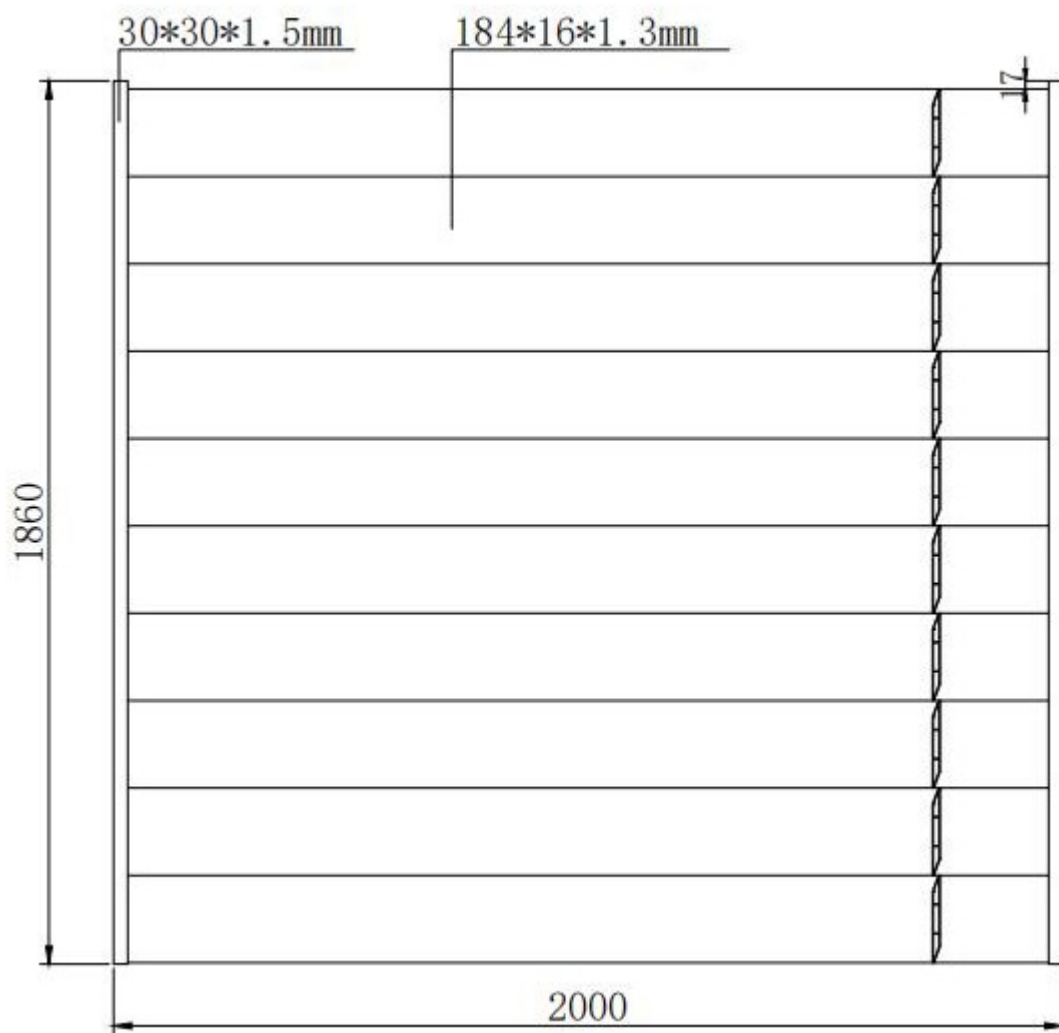

**VIRTUOSO**  
MODERN HOME SYSTEMS

Clôture en aluminium

1,5 m - 1,8 m

Longueur de la clôture : 200 cm-250 cm

Hauteur de la clôture : 150 cm-180 cm

Espace minimum entre les poteaux : 200 cm-250 cm Hauteur minimale des poteaux : 153 cm-183 cm

# I. DIMENSIONS

POSITIONNEMENT DE LA LAME RENFORCÉE :